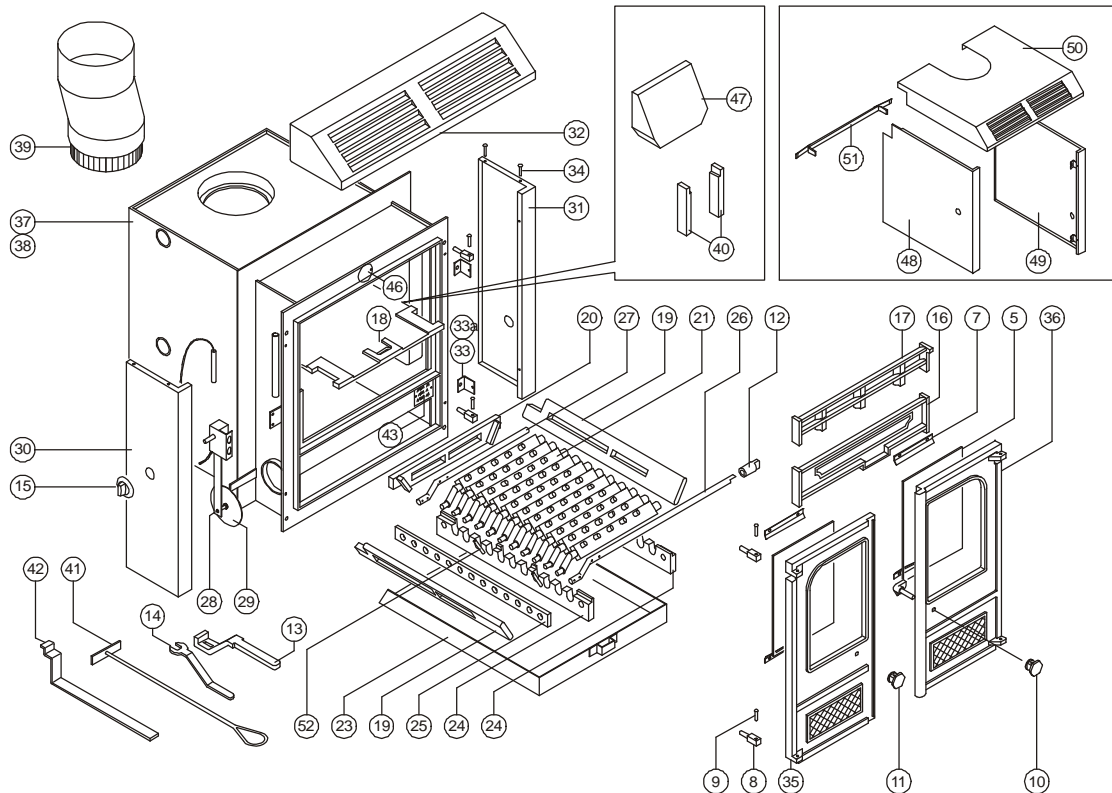

## Parts List

Item	Part No.	Description
1*	008/RW35L	L.H. Door Seal
2*	008/RW35R	R.H. Door Seal
3*	008/RW35/S	Door Seal Set Incl. Adhesive
4*	008/FW29	Door Seal Adhesive
5	006/RW18	Glass Inc Glass Channel
6*	008/RW44/S	Glass Channel - set of 8
7	004/EW23	Glazing Bar
8	008/FW27	Hinge Post
9	008/BW39/S	Hinge Pin Set (4 per set)
10	008/RW43/A	Door Catch Assembly R.H.
11	002/BW12	Door Knob L.H.
12	002/CG06	Riddler Knob
13	002/BW20	Riddler/Ashpan Tool
14	002/BW26	Door Opening Tool
15	008/BW50	Thermostat Knob
16	002/FW07	Front Firebar
17	002/FW08	Deepening Bar
18	002/FW32	Throat Plate
19	002/FW15	Side Fire Plate
20	002/FW16	Back Fire Plate
21	002/CG01	Bottom Grate Bar
22	002/CG01S11	Set of Grate Bars (11 per set)
23	004/FW17	Ashpan
24	002/EW30	Carrier Bar
25	012/EW33	Mover Bar
26	012/FW14	Riddler Rod
27	012/CG05	Idler Rod
28	008/FW48	Thermostat
29	008/BW57	Thermostat Flap 90mm dia
30	005/RW05	Side Panel L.H.
31	005/RW04	Side Panel R.H.
32	005/RW06	Hood Panel
33	004/RW13	Panel Fixing Bracket
33a	012/RW30	Hood & Panel Fixing Kit
34	008/WW14S	Hood Fixing Pin Set (4)